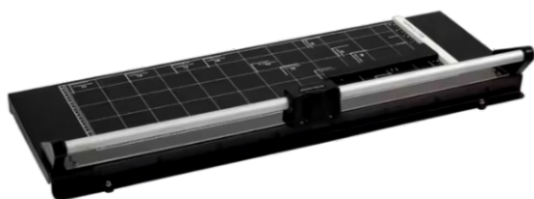

**Na sve proizvode iz kategorije mašina za doradu u januaru odobravamo čak 20% popusta!**

Čoškarica

Laminatori A4 i A3

Nož za papir A3 i A4

Rotacioni sekač

Premium noževi za papir

Laminator iz rolne

Akcija traje do 31.01.2025. ili do isteka zaliha  
Cene su izražene sa PDV-om