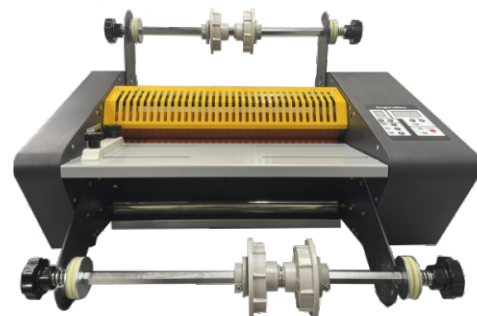

**Na sve proizvode iz kategorije mašina za doradu u januaru odobravamo čak 20% popusta!**

Čoškarica

Laminatori A4 i A3

Nož za papir A3 i A4

Rotacioni sekač

Premium noževi za papir

Laminator iz rolne

Akcija traje do 31.01.2025. ili do isteka zaliha  
Cene su izražene sa PDV-om