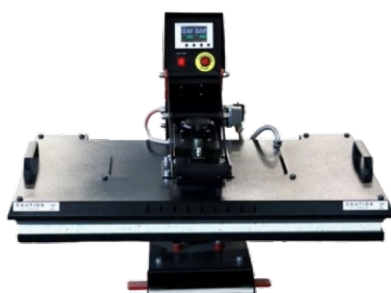

Automatska termo presa

Površina 60x80
191.793,00 din